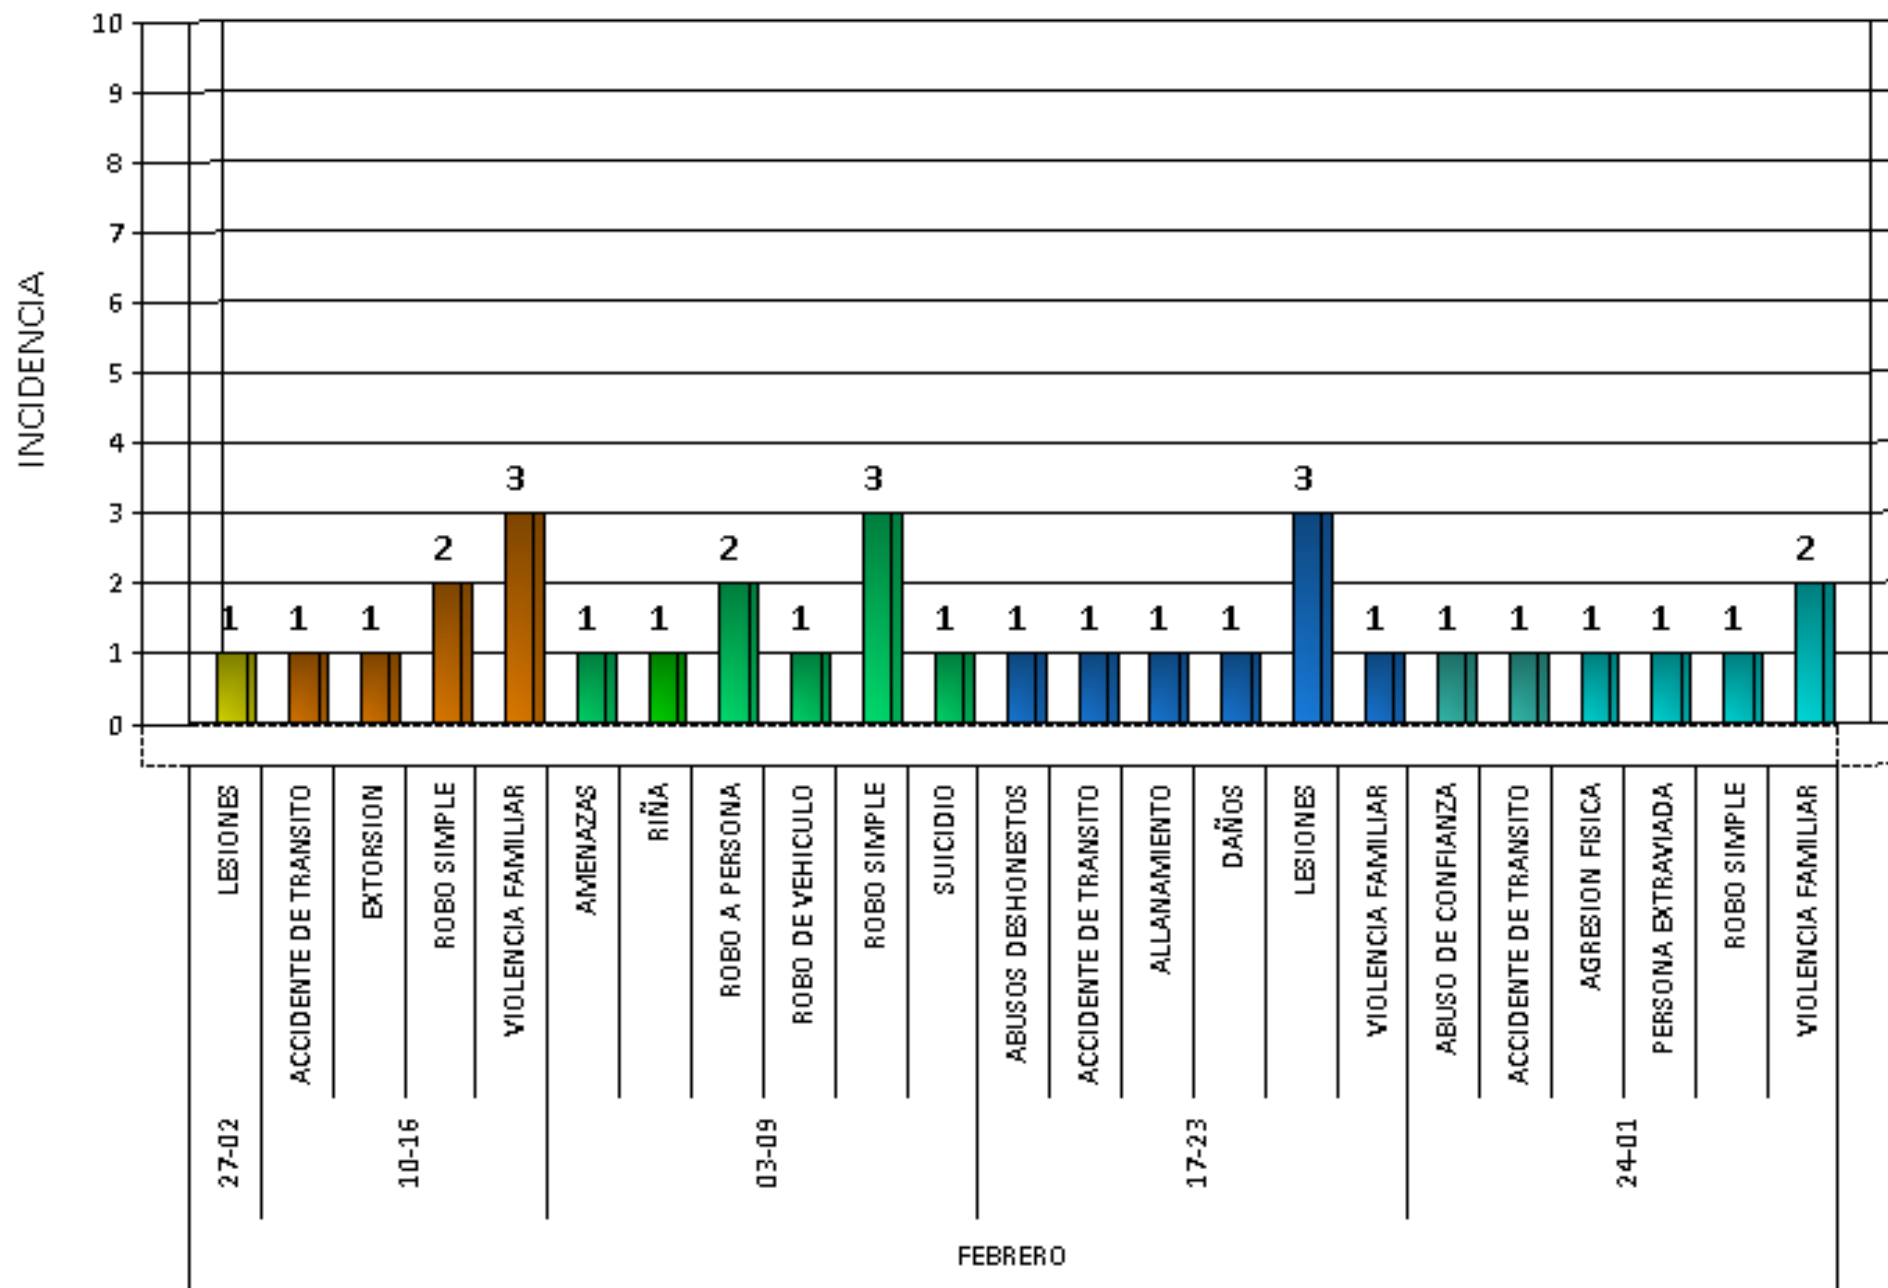

COMPARATIVO DE DELITOS DEL FUERO COMUN DE LOS AÑOS 2019 y 2020

Incidencia Delictiva Mes de Febrero del 2020

Incidencia de Delitos Semanal de Mes Febrero del 2020

Incidencia Delictiva Detallado por Colonias/Comunidad de Febrero del 2020

INCIDENCIA

Incidencia de Delitos por Responsable de Turno de Febrero del 2020