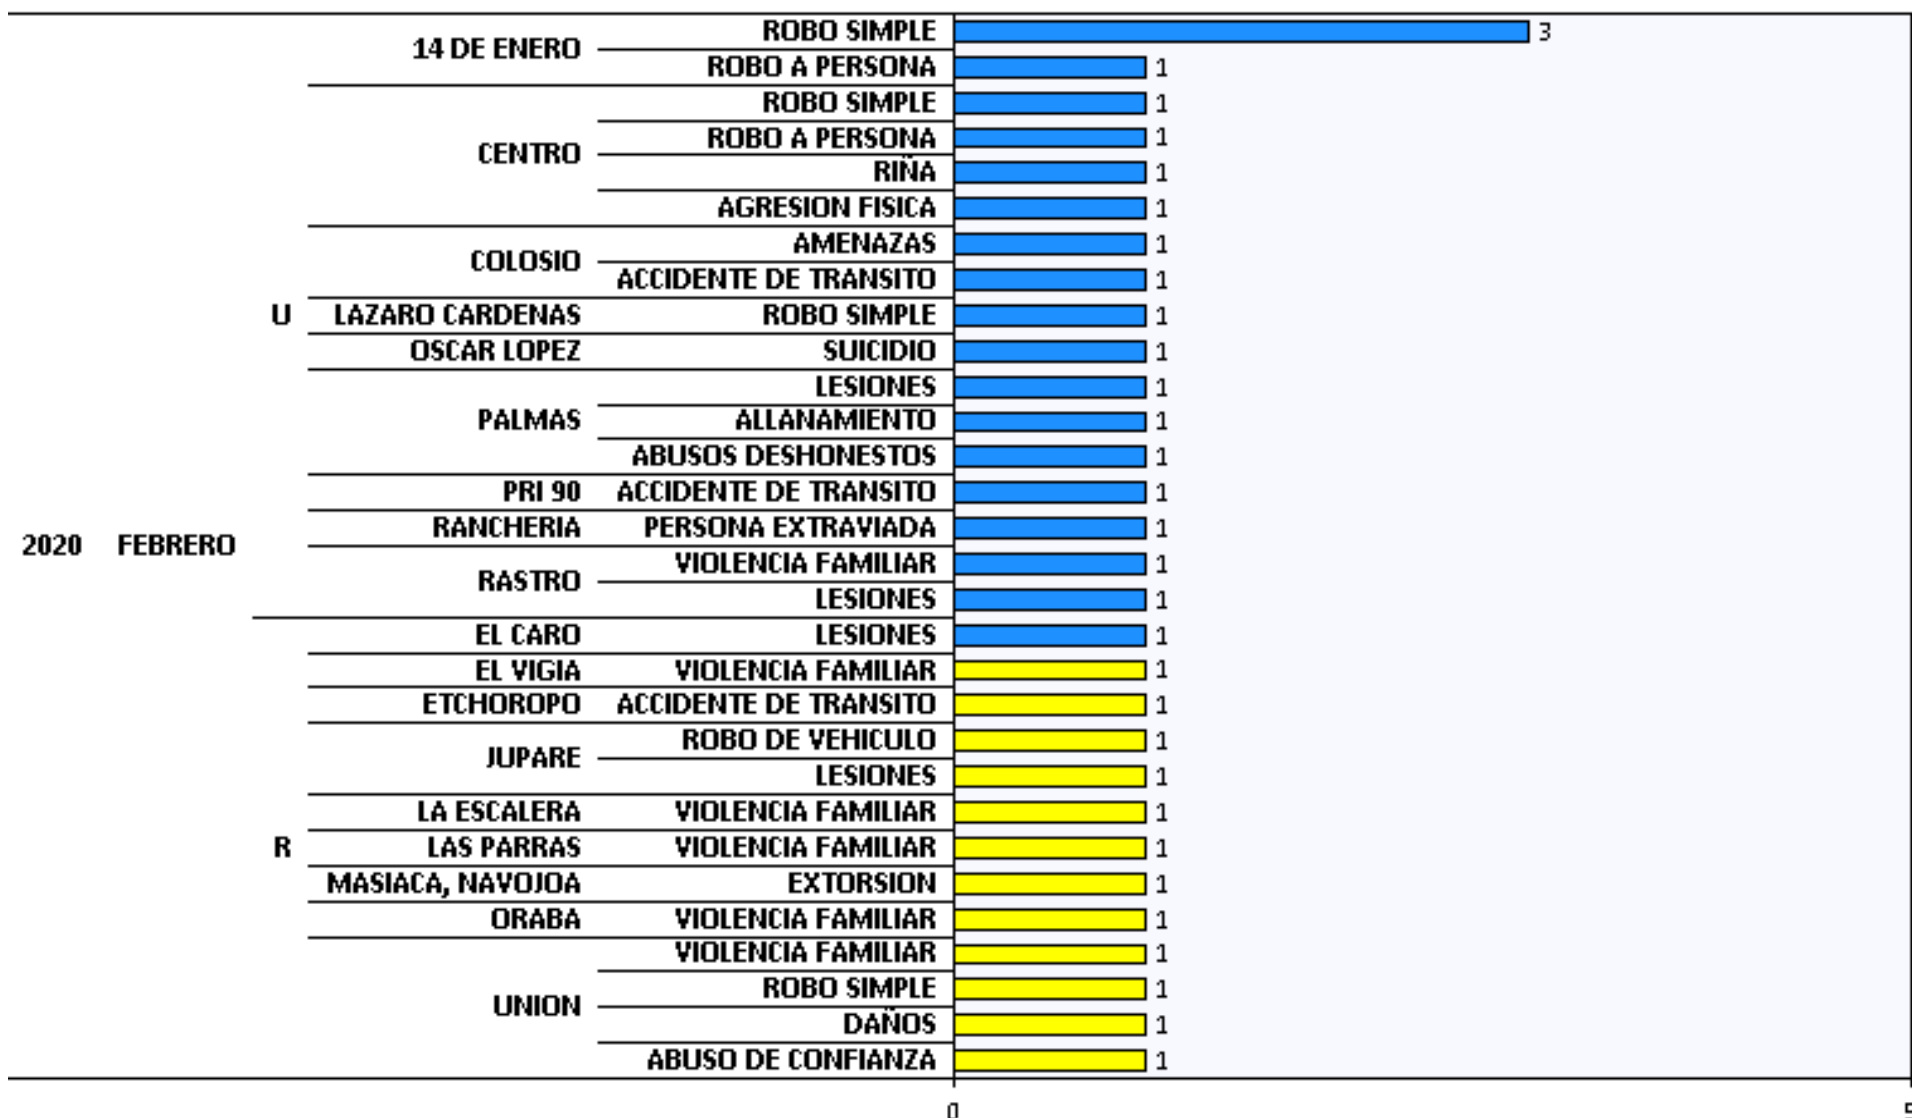

COMPARATIVO DE DELITOS DEL FUERO COMUN DE LOS AÑOS 2019 y 2020

Incidencia Delictiva Mes de Febrero del 2020

Incidencia de Delitos Semanal de Mes Febrero del 2020

Incidencia Delictiva Detallado por Colonias/Comunidad de Febrero del 2020

INCIDENCIA

Incidencia de Delitos por Responsable de Turno de Febrero del 2020