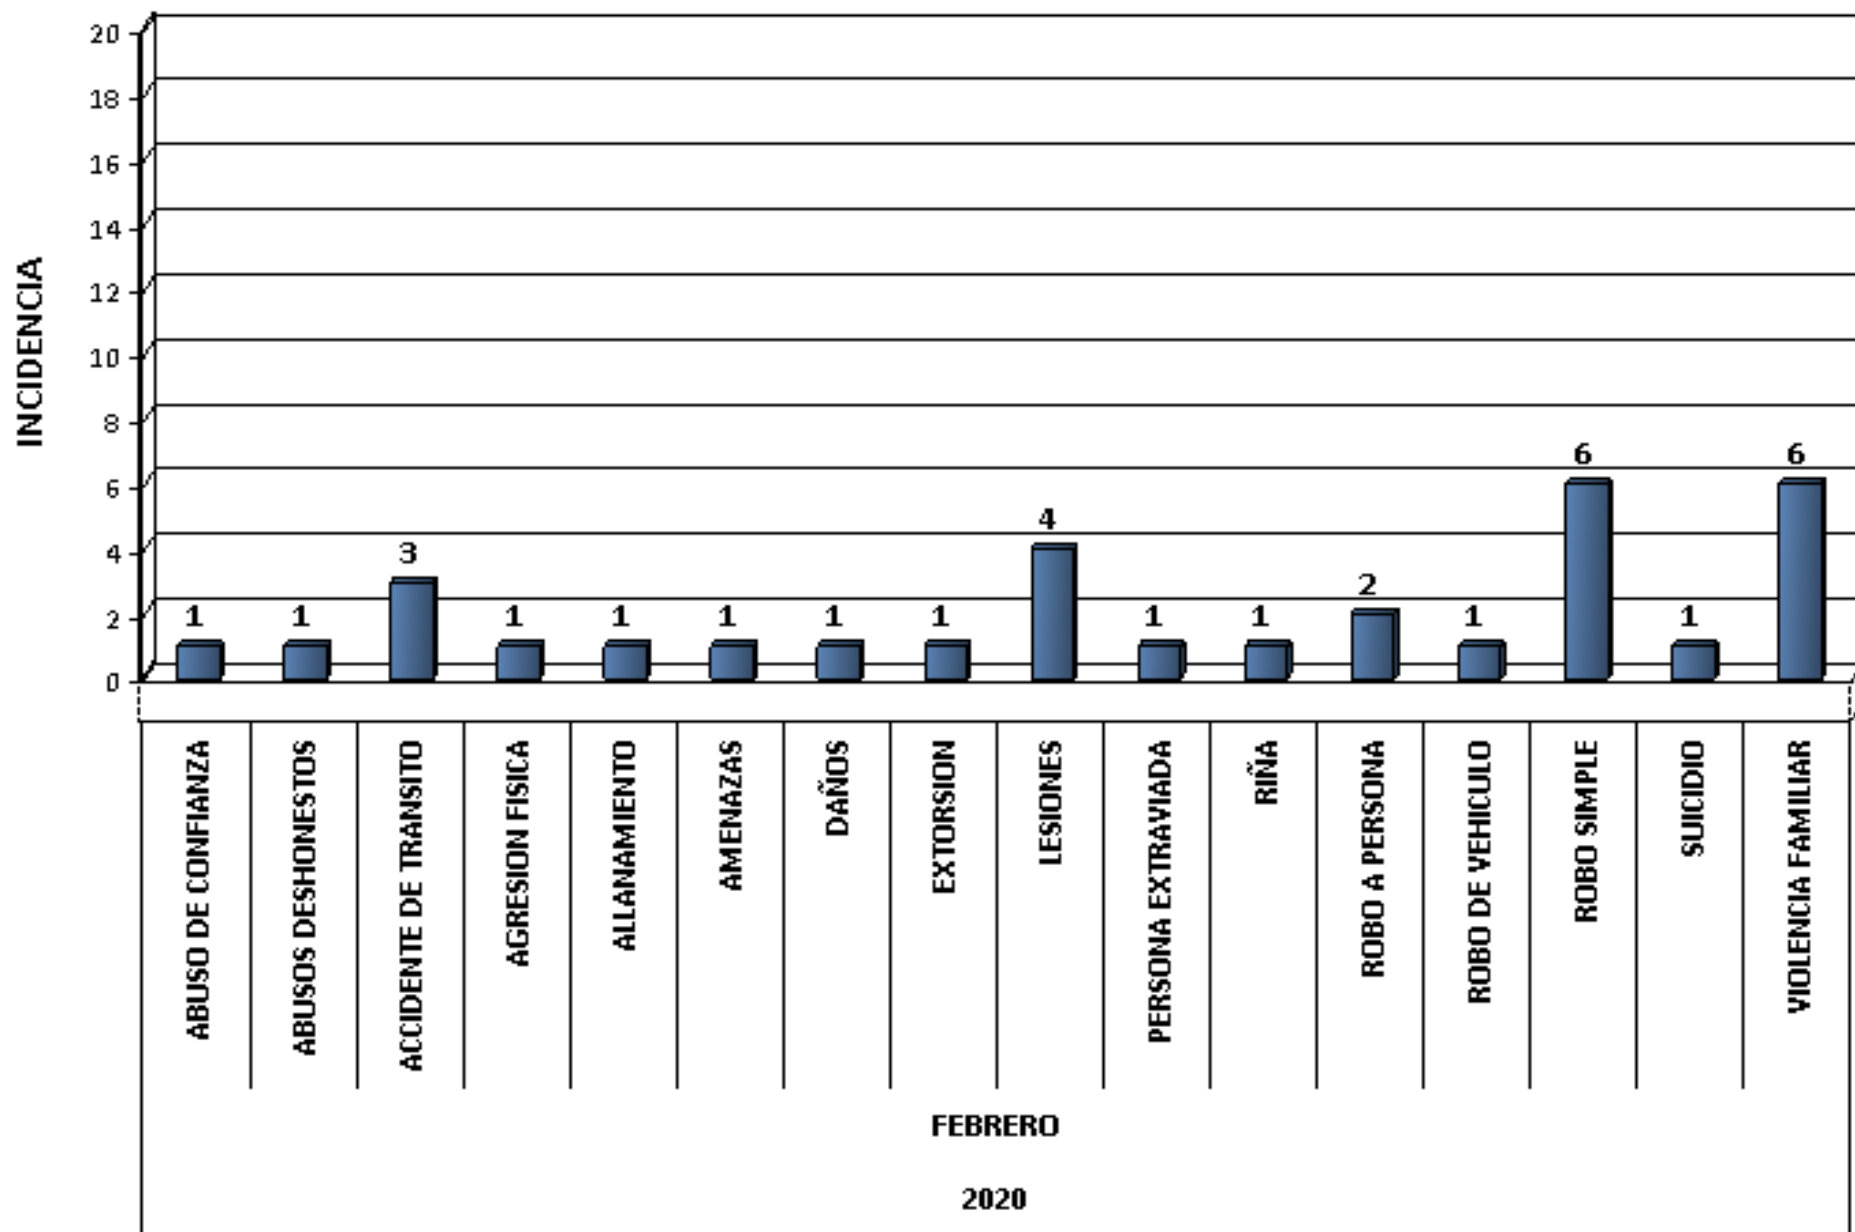

COMPARATIVO DE DELITOS DEL FUERO COMUN DE LOS AÑOS 2019 y 2020

Incidencia Delictiva Mes de Febrero del 2020

Incidencia de Delitos Semanal de Mes Febrero del 2020

Incidencia Delictiva Detallado por Colonias/Comunidad de Febrero del 2020

INCIDENCIA

Incidencia de Delitos por Responsable de Turno de Febrero del 2020