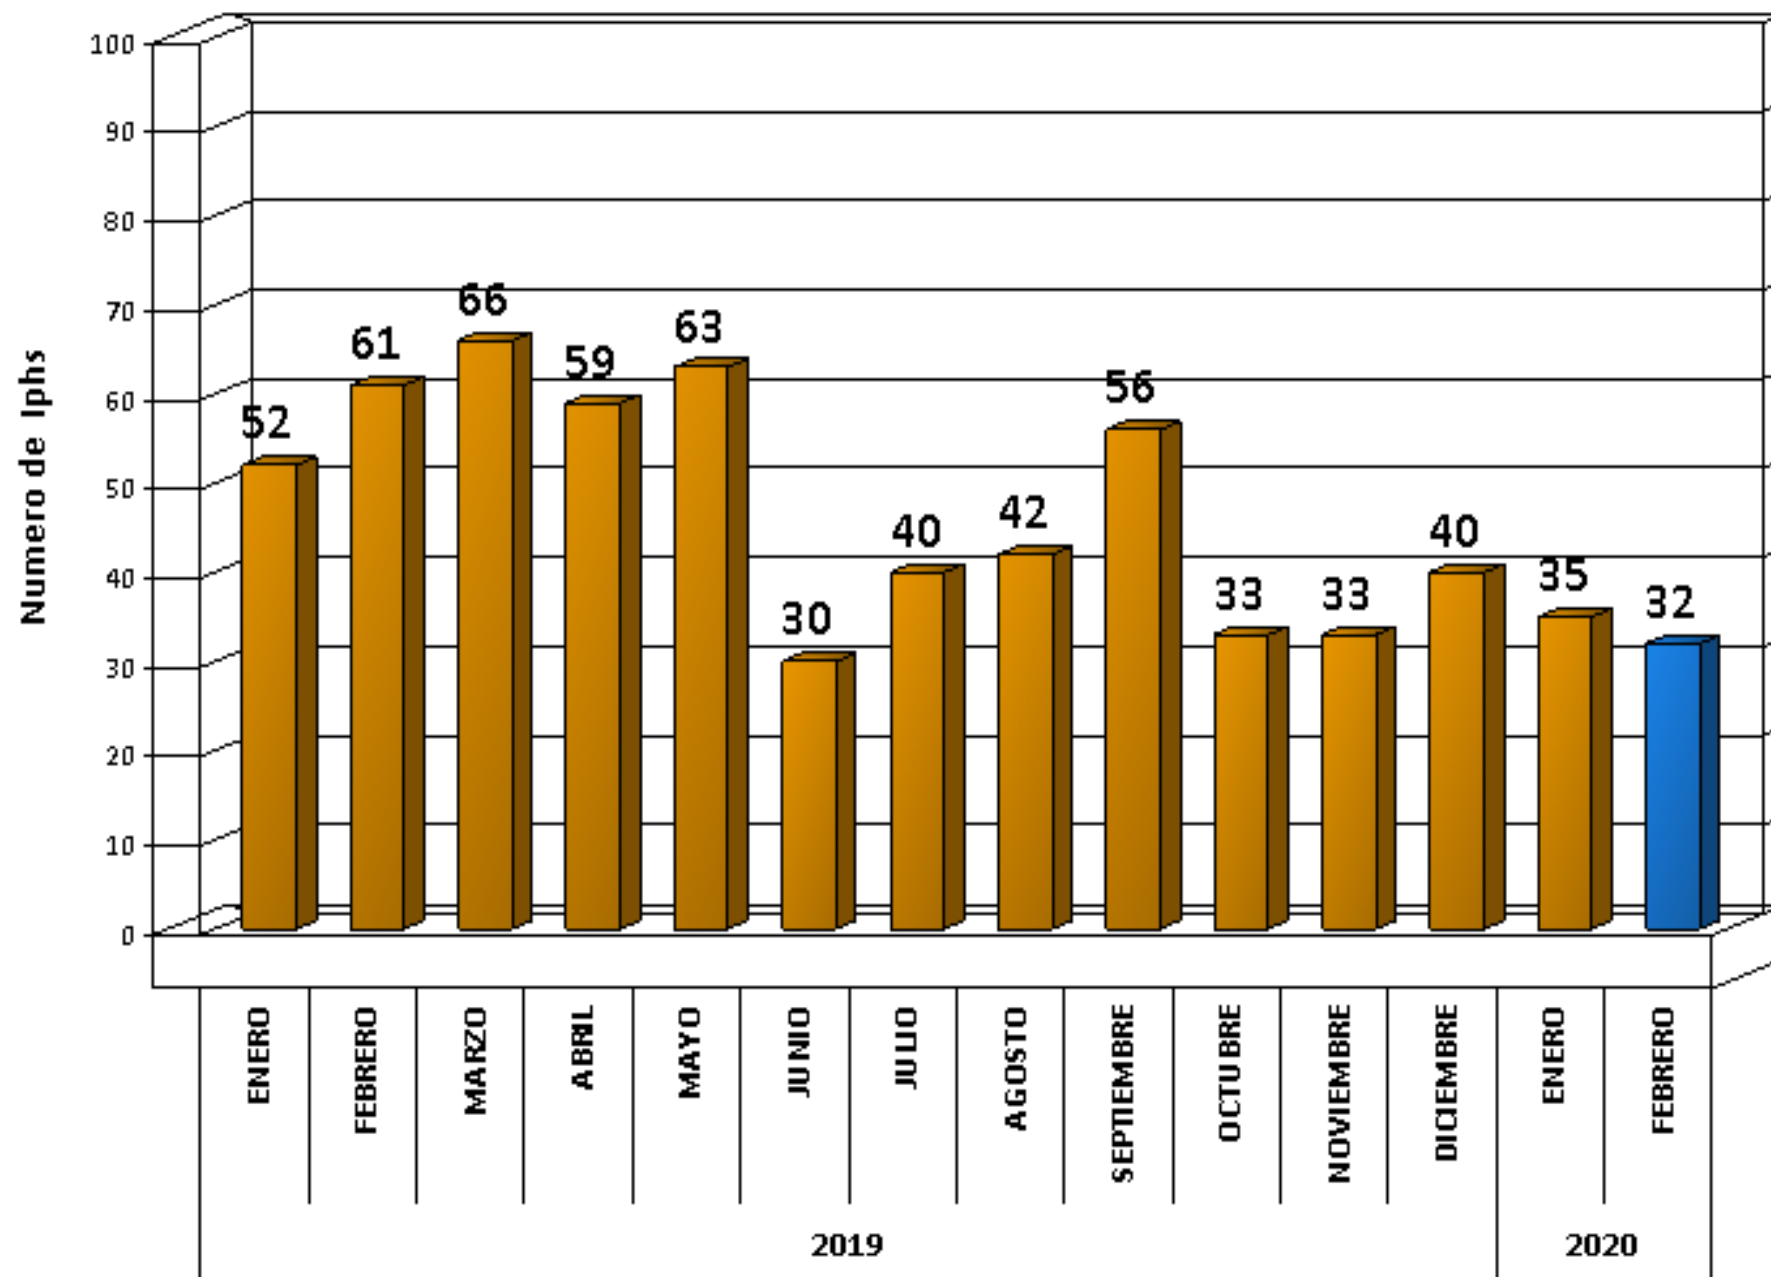

COMPARATIVO DE DELITOS DEL FUERO COMUN DE LOS AÑOS 2019 y 2020

Incidencia Delictiva Mes de Febrero del 2020

Incidencia de Delitos Semanal de Mes Febrero del 2020

Incidencia Delictiva Detallado por Colonias/Comunidad de Febrero del 2020

INCIDENCIA

Incidencia de Delitos por Responsable de Turno de Febrero del 2020