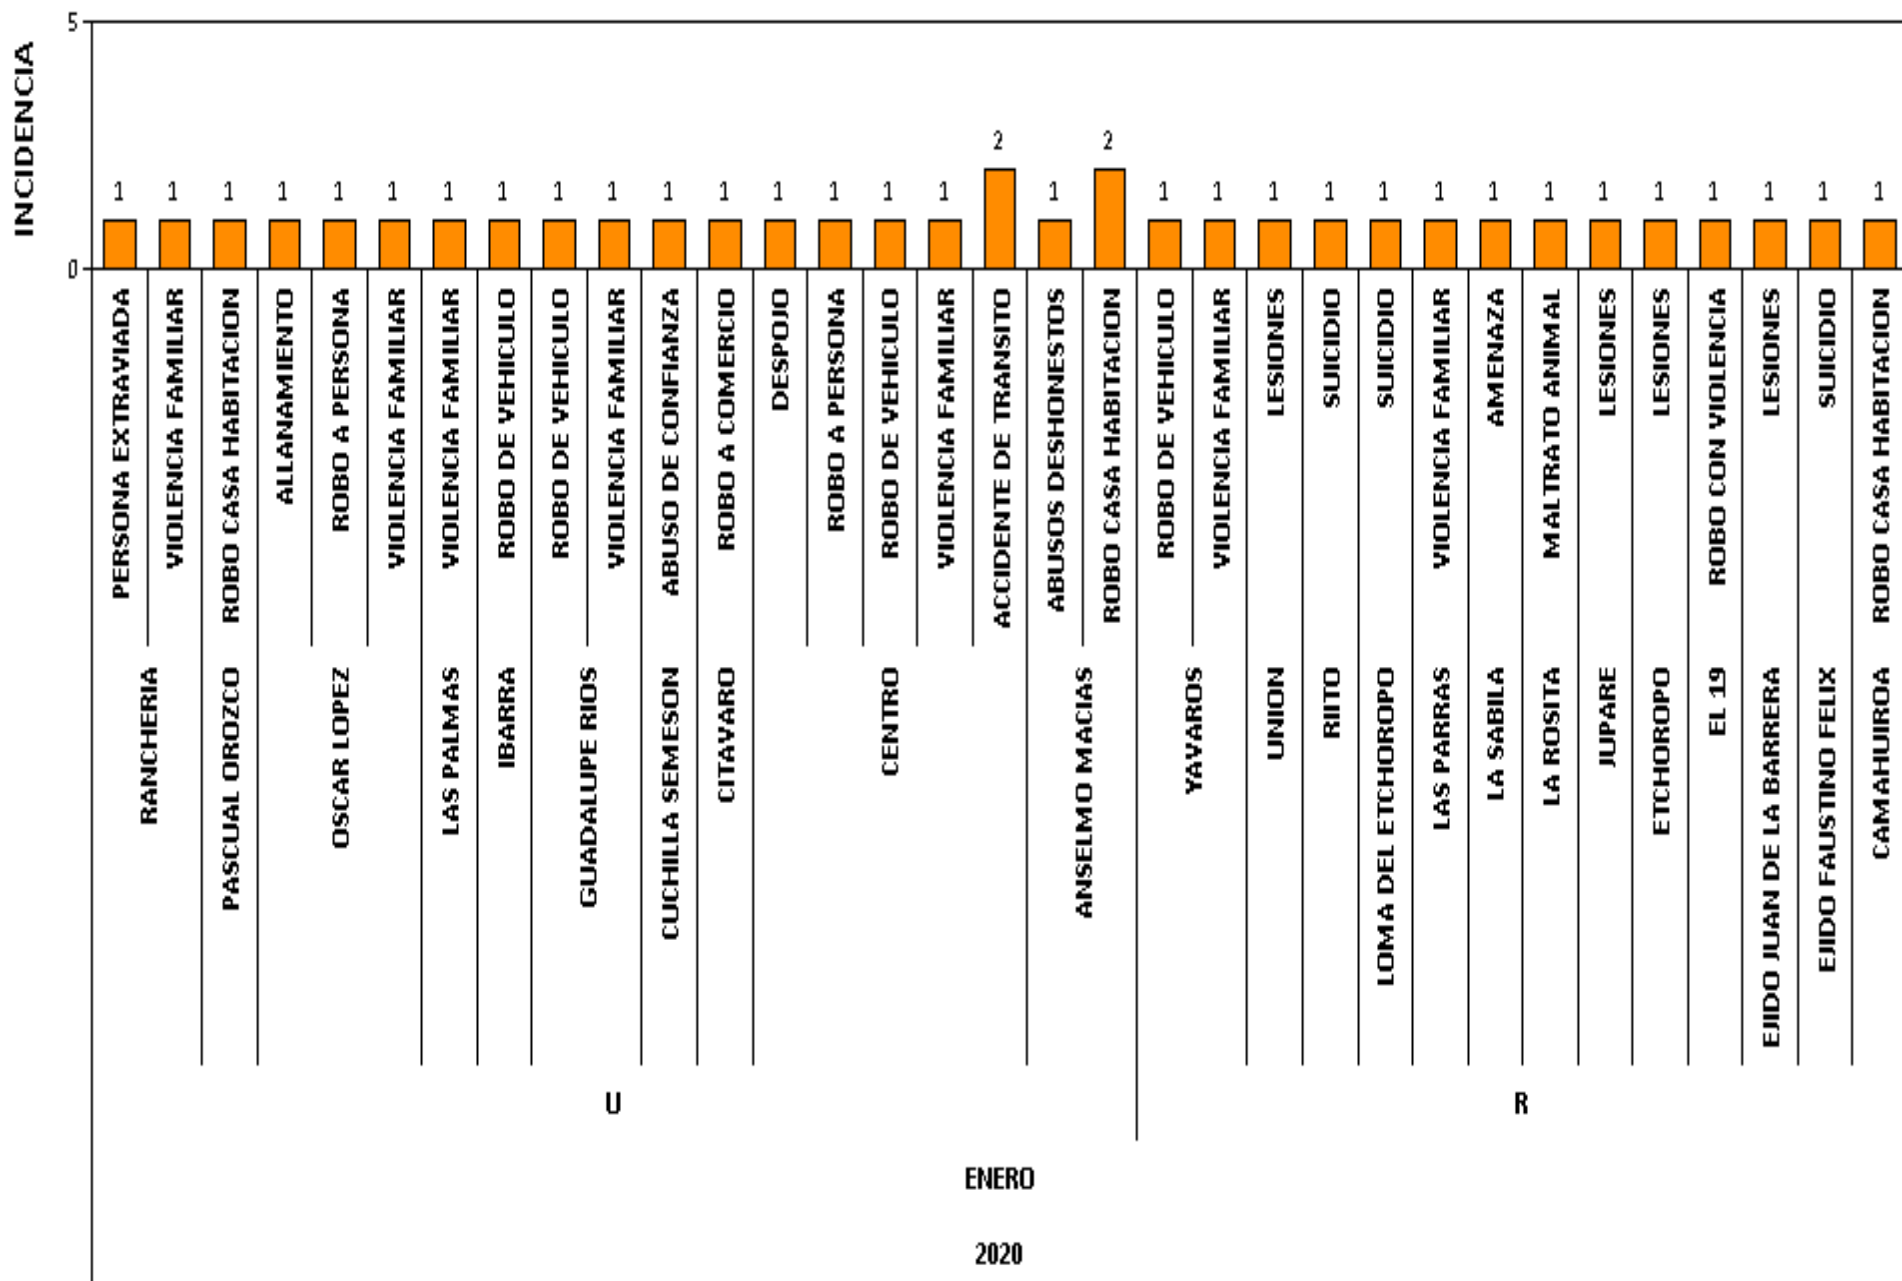

Incidencia Delictiva Mes de Enero del 2020

Incidencia Delictiva Detallado por Colonias/Comunidad de Enero del 2020

ENERO
2020